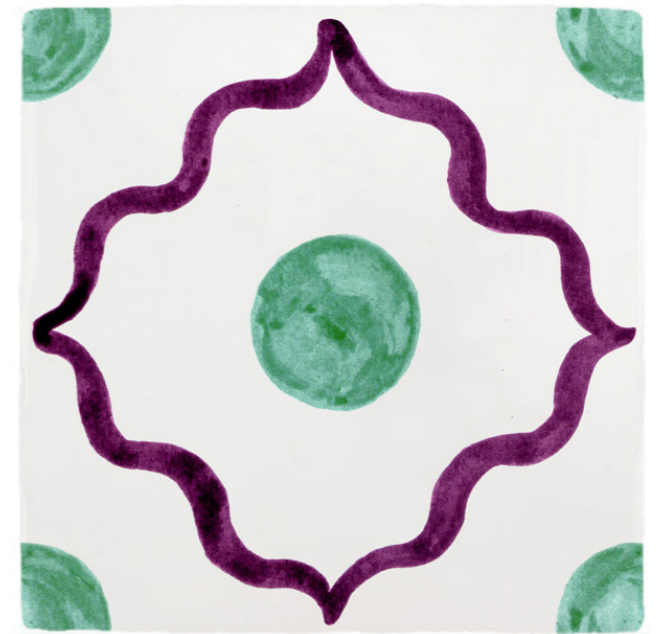

BEIRUT TILE

BERRY & BLUE

BEIRUT TILE

BERRY & GREEN

BEIRUT TILE

BERRY & OLIVE

BEIRUT TILE

BERRY & PURPLE

BEIRUT TILE

MINT & BROWN

BEIRUT TILE

MINT & LILAC

BEIRUT TILE

MINT & ORANGE

BEIRUT TILE

MINT & PURPLE

BEIRUT TILE

BLUE & BROWN

BEIRUT TILE

BLUE & NAVY

BEIRUT TILE
BLUE & CHOCOLATE

BEIRUT TILE
BLUE & GREEN

BEIRUT TILE

PEACH & BLUE